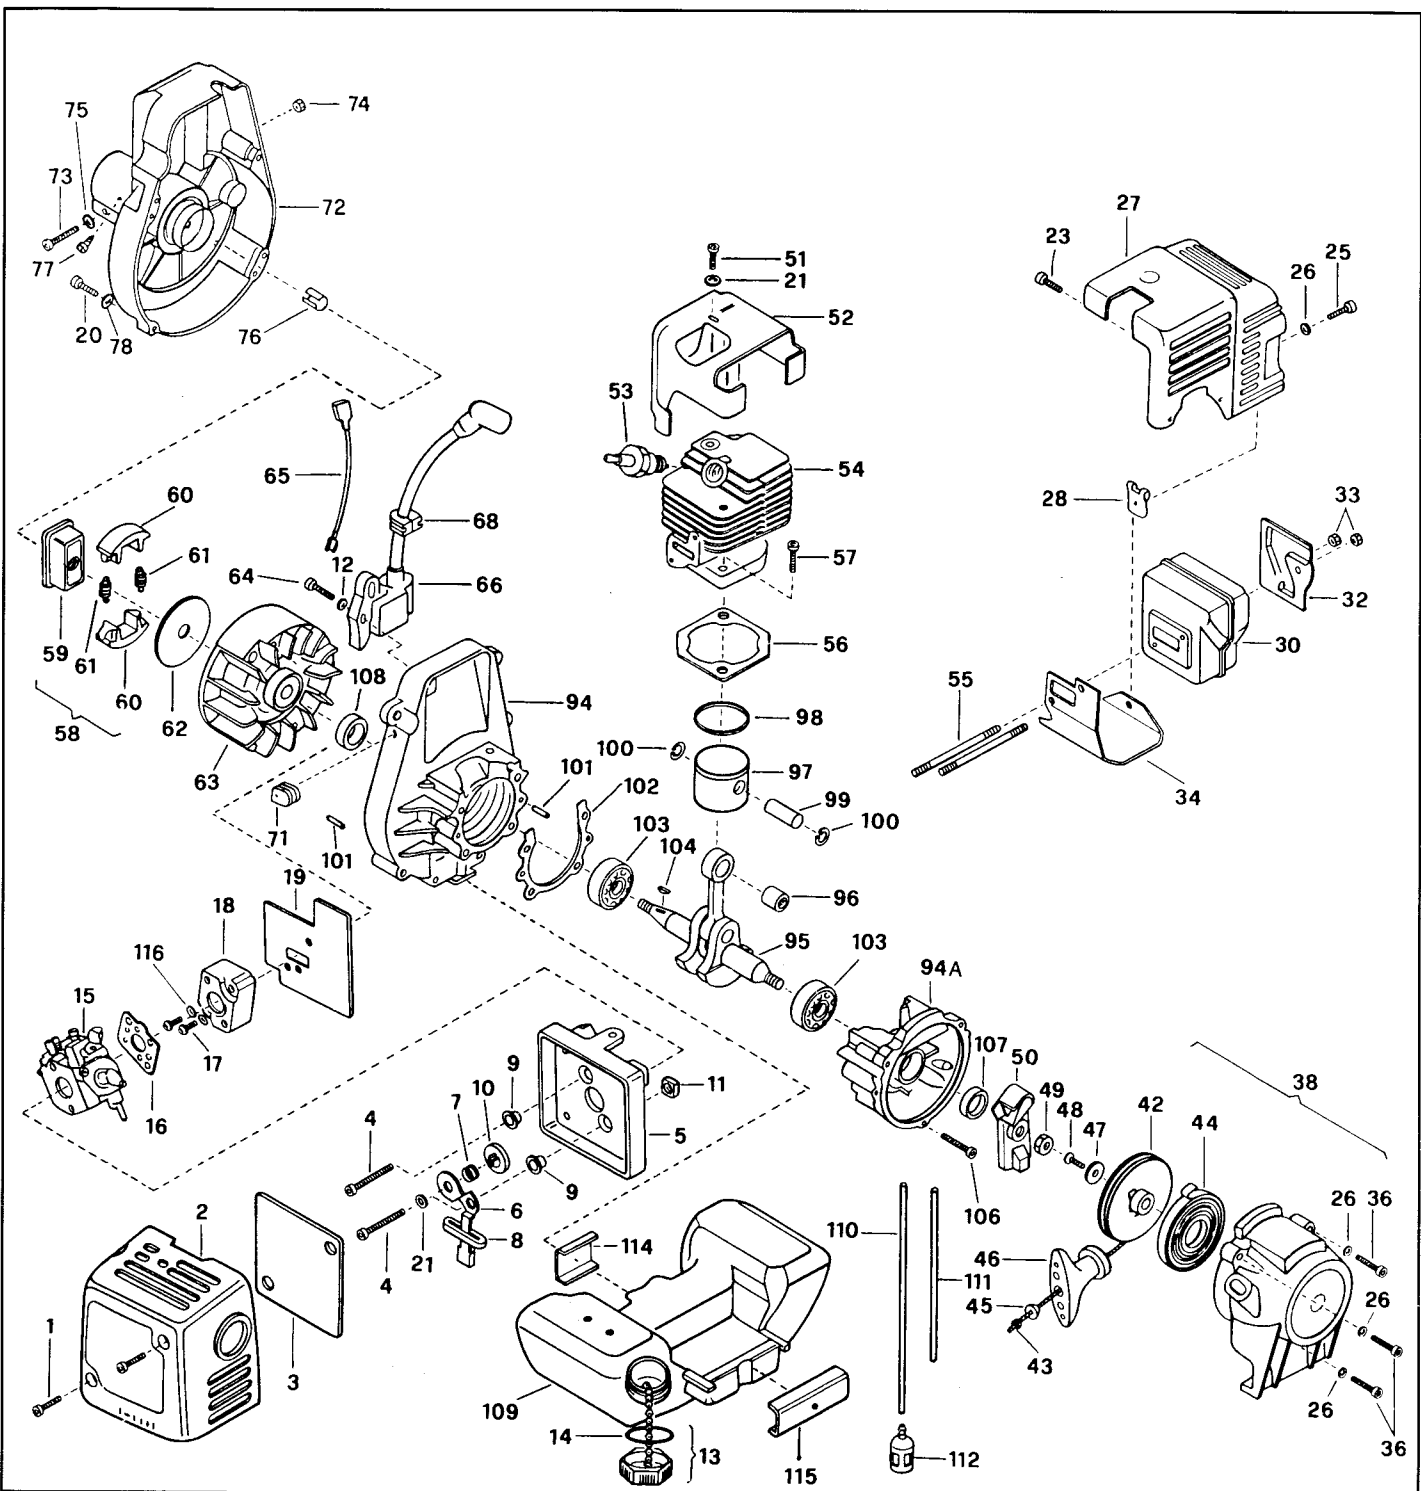

McCULLOCH[®]

~~PARTNER~~ Poulan[®]

ILLUSTRATED PARTS LIST

CABRIO 250 - 260
EUROMAC D250
PARTNER B250 - B260
POULAN SBT25

SERIAL NUMBER PREFIX 01 - 02

CE

March 2000

FIGURE 1

1	235803 M5x25	2	227024 yellow/gallo/peano/gelb	1	241750	1	A 43 ● 241746	1	63	222372 Prefix 01	1	B 98 ● 240002	1
2	241663 grey/grigio/gris/grau	1	241599	1	241759	1	B 44 ● 241619	1	241796 Prefix 02	1	99 ● 241735	1	
	241828 gold/oro/or/gold	1	20	227568 M4x20	4	45 ● 235612	1	235806 M5x20	2	100 ● 235008	2		
	241957 green/verde/vert/grün	1	21	235248	2	46 ● 216792	1	241606	1	101	241597	4	
B 3	227023	1	23	228956 M4x10	2	47 ● 241703	1	241749	1	102	241595	1	
4	235808 M5x50	2	25	228956 M4x10	1	48 ● 300294	1	236322	1	103	241594	2	
5	248170	1	26	235612	4	49	241624	1	71	241607	1		
6 ●	222220	1	27	241618 yellow/giallo/peano/gelb	1	50	241784	1	C 72	241725	1		
7 ●	235822	1		241665 grey/grigio/gris/grau	1	51	236381 M5x10	1	73 ●	235803 M5x25	1		
8 ●	241622	1		241827 gold/oro/or/gold	1	52	224165	1	74 ●	229524	1		
9 ●	227022	2		241696 green/verde/vert/grün	1	A 53	92879	1	75 ●	235248	1		
10 ●	241602	1		241623	1	C 54	302000	1	76 ●	228260	1		
11	229524	2	C 30	301833-01	1	55	241804	2	77	236981	1		
12	235248	2	32	322017	1	B 56	241598	1	78	235612	4		
B 13	236563	1	33	235642	2	57	236933 M6x18	2	94	241720	1		
A 14 ●	236564	1	34	323760	1	B 58	241793	1	94A	241748	1		
C 15	FIGURE 4		36	228957 M4x25	3	59 ●	241789	1	95	241584 Prefix 01	1		
A 16	241600	1	C 38	241614	1	60 ●	241743	2		241805 Prefix 02	1		
17	235806 M5x20	2	B 42 ●	241620	1	A 61 ●	241794	2	C 96 ●	235742	1		
						62	241604	1	C 97	248177	1		